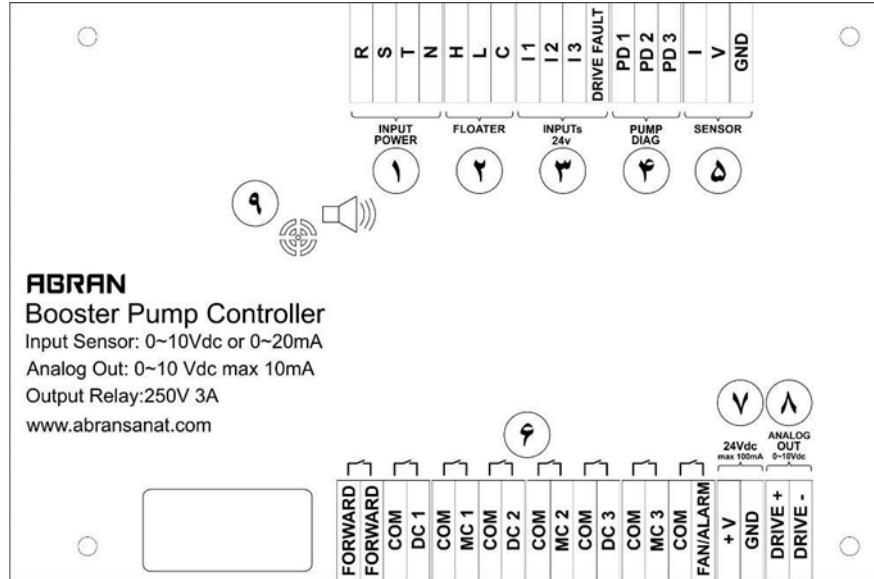

نمای پشت کنترلر بوستر پمپ آبران

ABRAN